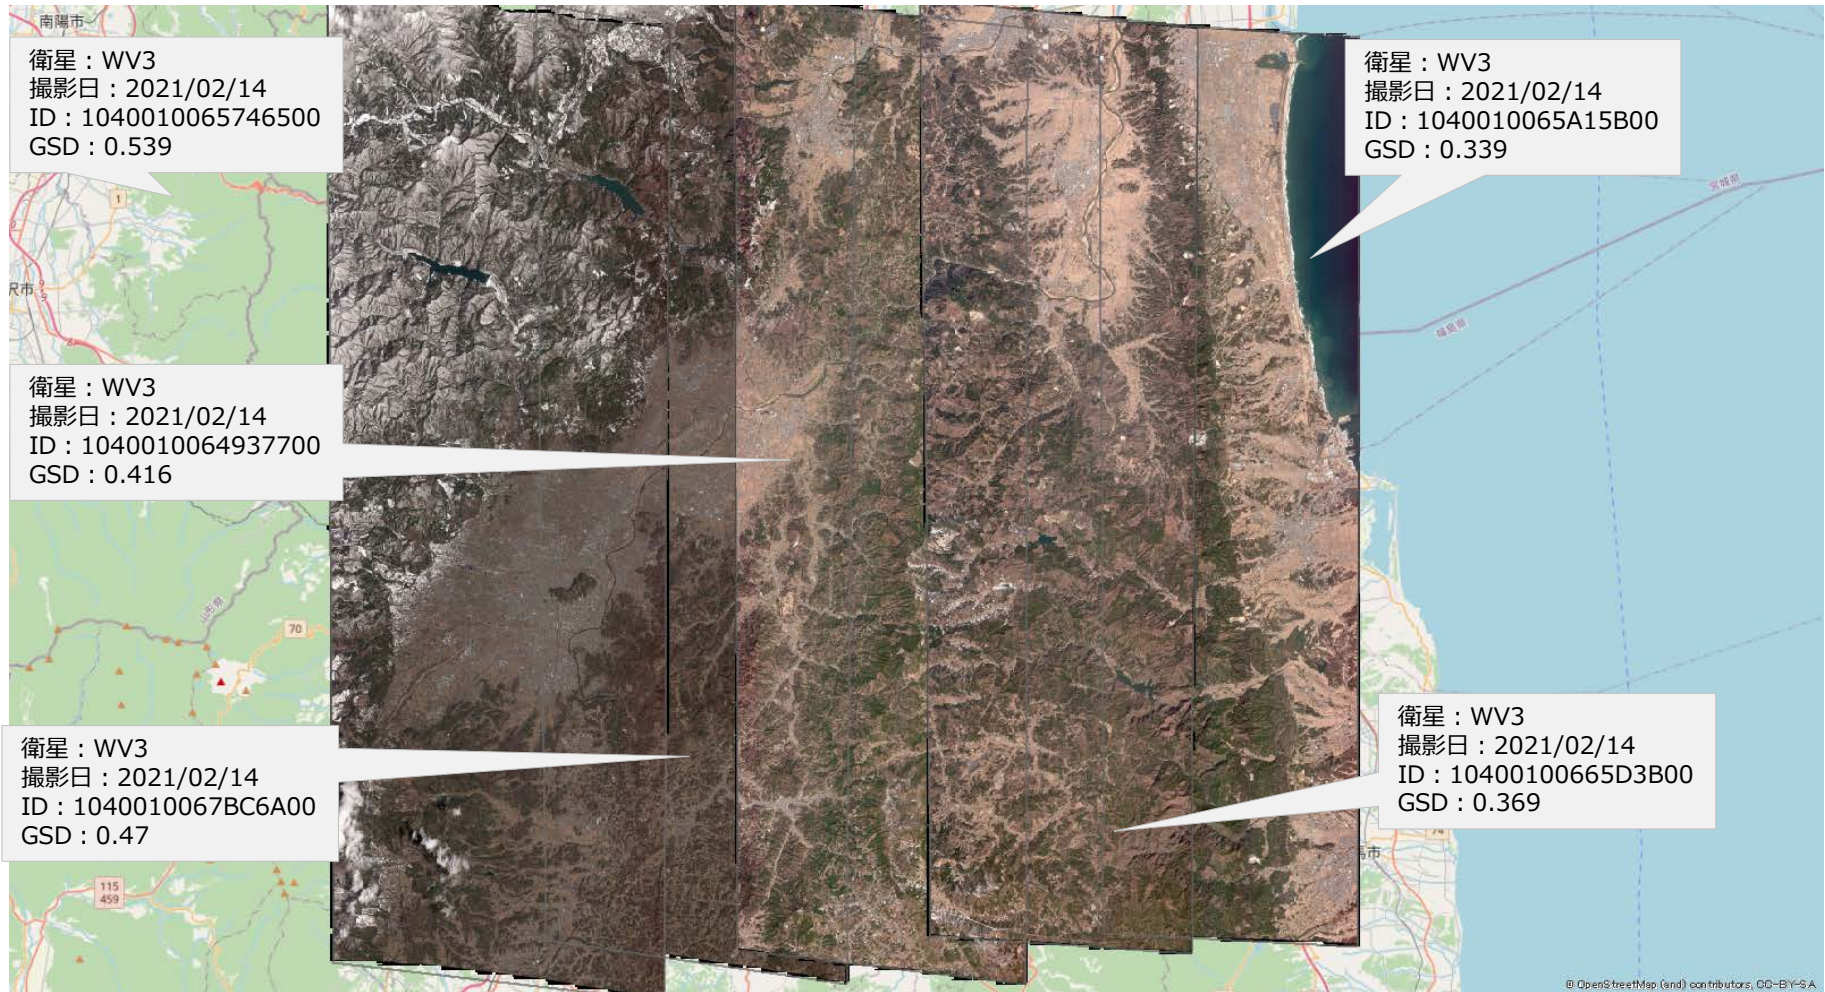

# 福島県沖震源地 地震 宮城/福島 米国Maxar社衛星撮影状況 (2021年2月14日)

---

日本スペースイメージング株式会社

2021年 2月 15日

# 2021/2/14 撮影状況

DigitalGlobe Product ©2020 DigitalGlobe, Inc., a Maxar company. JSI, [©OpenStreetMap Contributors](#)

衛星 : WV3  
撮影日 : 2021/02/14  
ID : 1040010065746500  
GSD : 0.539

© OpenStreetMap (and) contributors, CC-BY-SA

衛星 : WV3  
撮影日 : 2021/02/14  
ID : 1040010064937700  
GSD : 0.416

© OpenStreetMap (and) contributors, CC-BY-SA

DigitalGlobe Product©2020 DigitalGlobe, Inc., a Maxar company. JSI, ©OpenStreetMap Contributors

衛星 : WV3  
撮影日 : 2021/02/14  
ID : 1040010067BC6A00  
GSD : 0.47

DigitalGlobe Product ©2020 DigitalGlobe, Inc., a Maxar company. JSI, ©OpenStreetMap Contributors

衛星 : WV3  
撮影日 : 2021/02/14  
ID : 1040010065A15B00  
GSD : 0.339