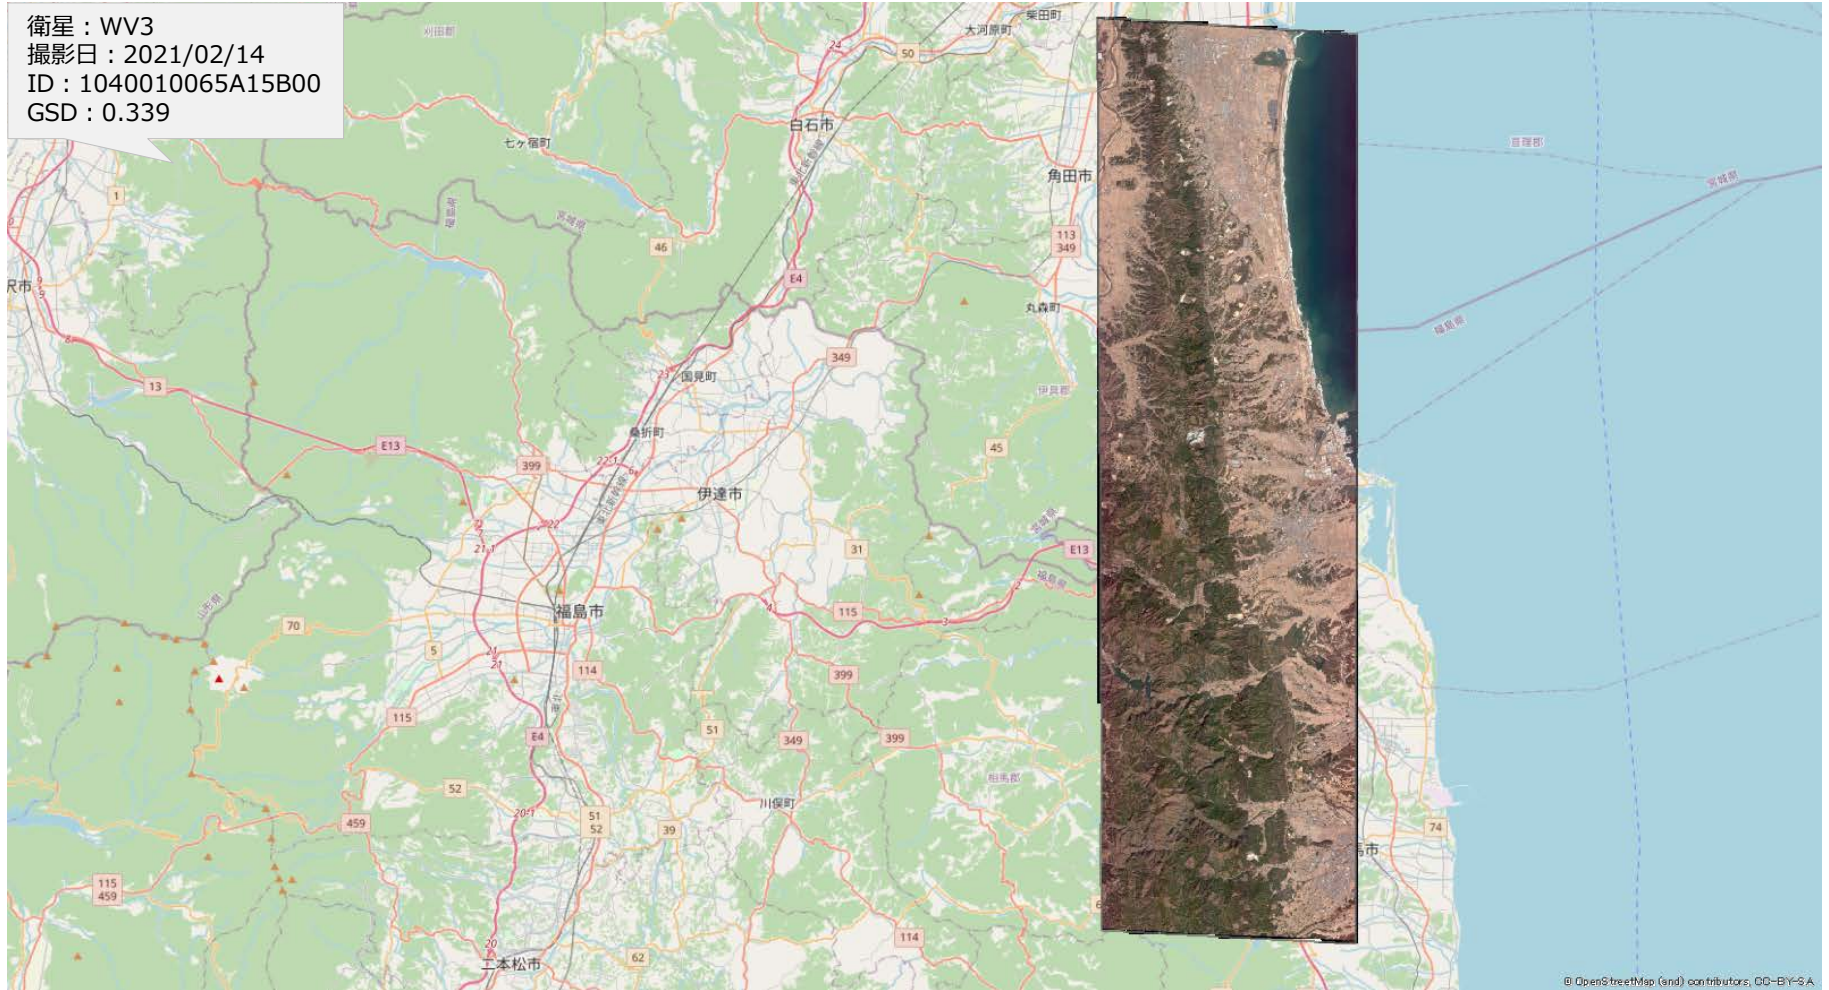

衛星 : WV3
撮影日 : 2021/02/14
ID : 1040010065A15B00
GSD : 0.339

DigitalGlobe Product©2020 DigitalGlobe, Inc., a Maxar company. JSI, ©OpenStreetMap Contributors