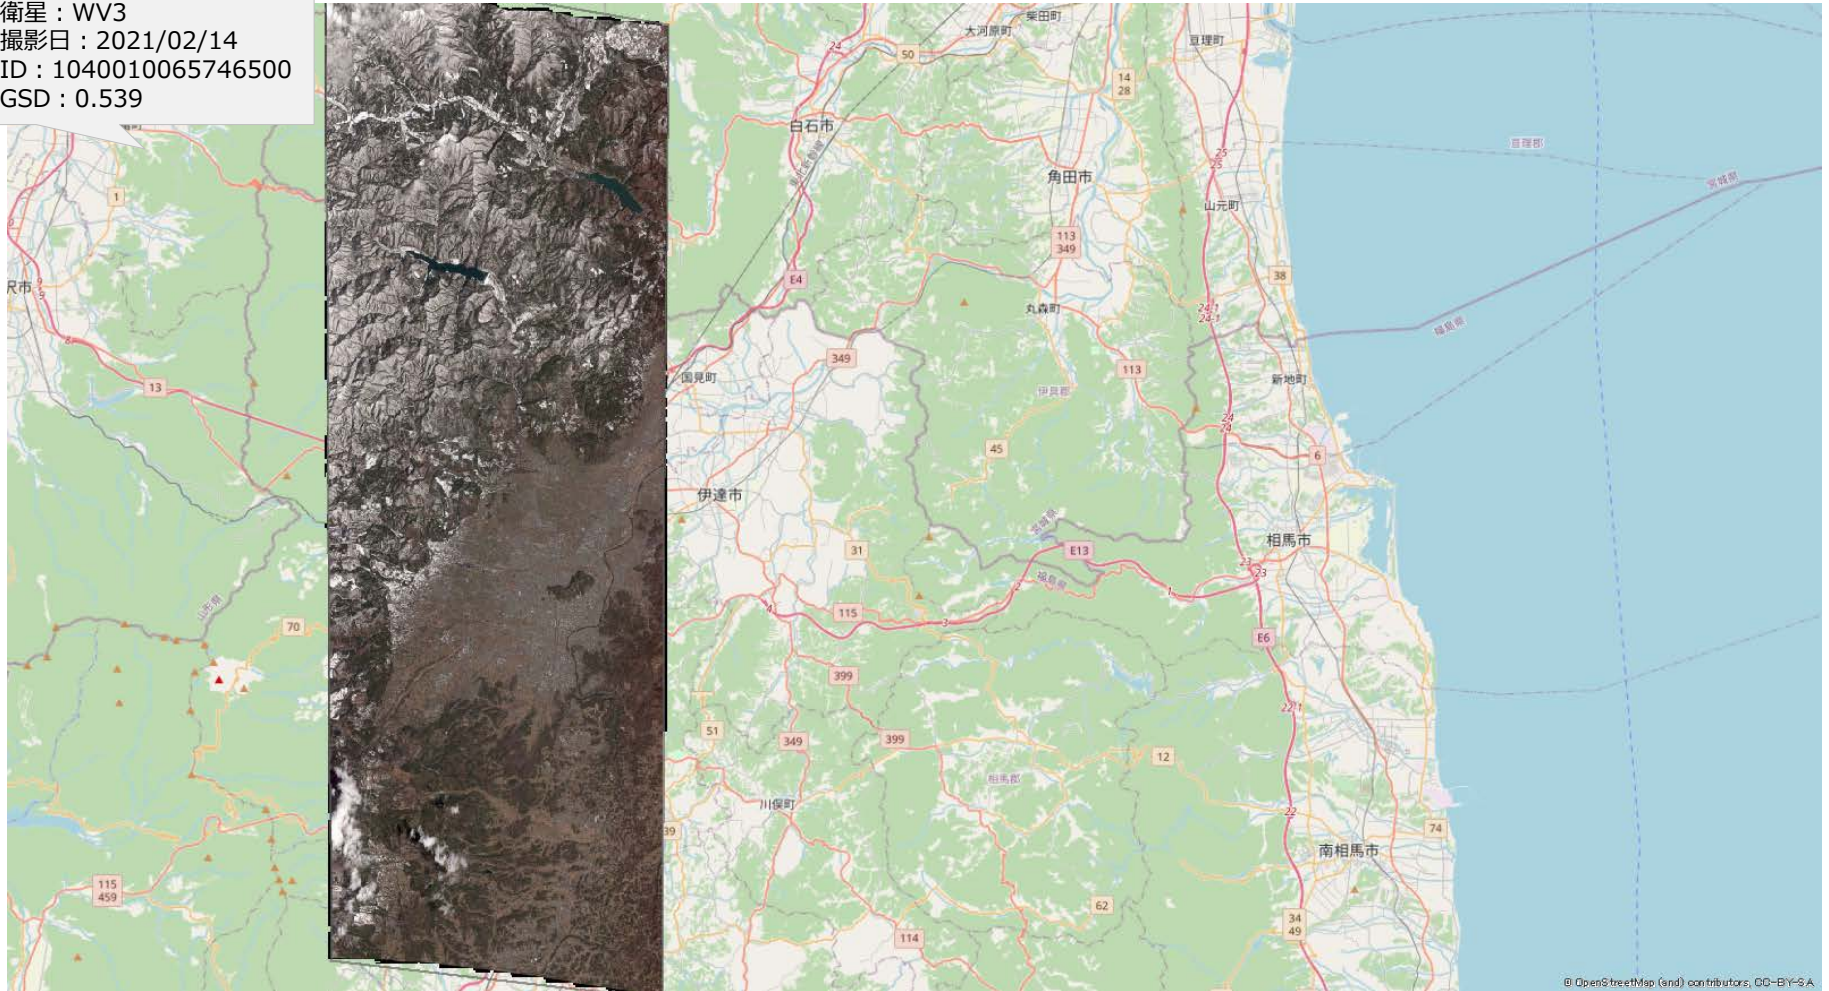

衛星 : WV3
撮影日 : 2021/02/14
ID : 1040010065746500
GSD : 0.539

DigitalGlobe Product ©2020 DigitalGlobe, Inc., a Maxar company. JSI, ©OpenStreetMap Contributors